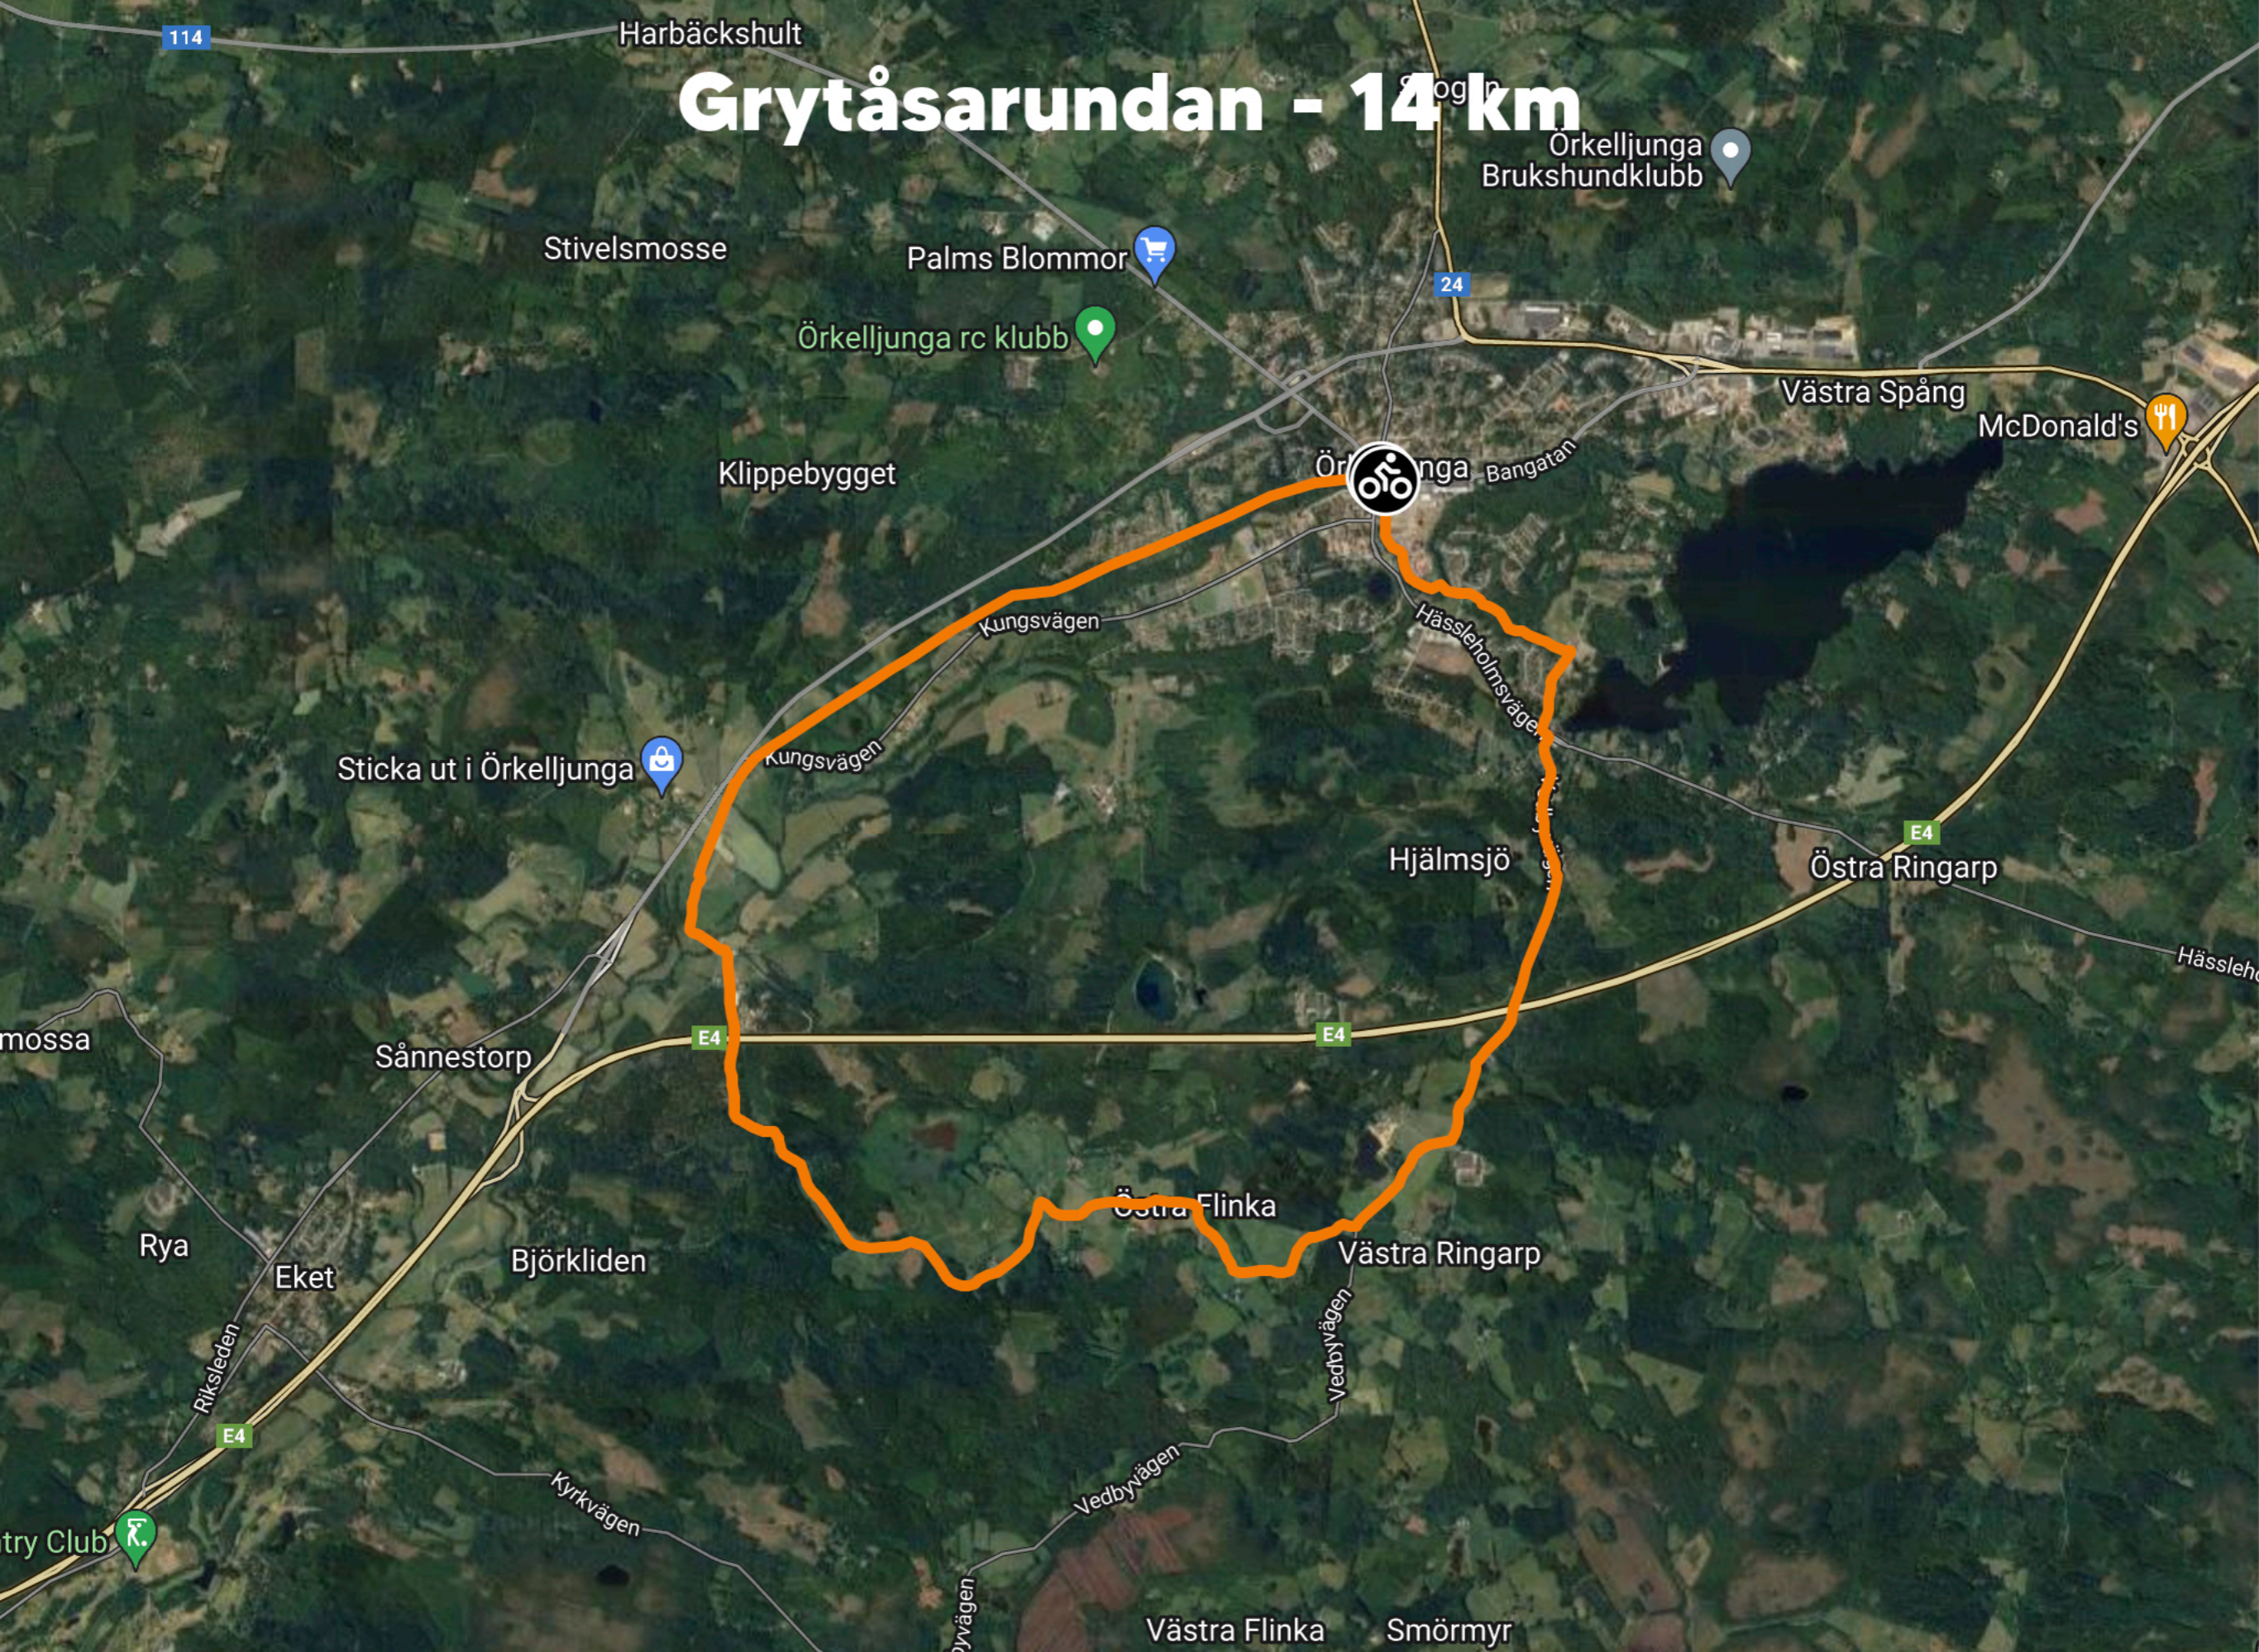

Grytåsarundan - 14 km

114

Harbäckshult

Örkelljunga
Brukshundklubb

Stivelsmosse

Palms Blommor

24

Örkelljunga rc klubb

Västra Spång

McDonald's

Klippebygget

Örkelljunga

Bangatan

Kungsvägen

Hässleholmsvägen

Sticka ut i Örkelljunga

Kungsvägen

Hjälmsjö

Östra Ringarp

E4

Örkelljunga

Sånneborp

E4

E4