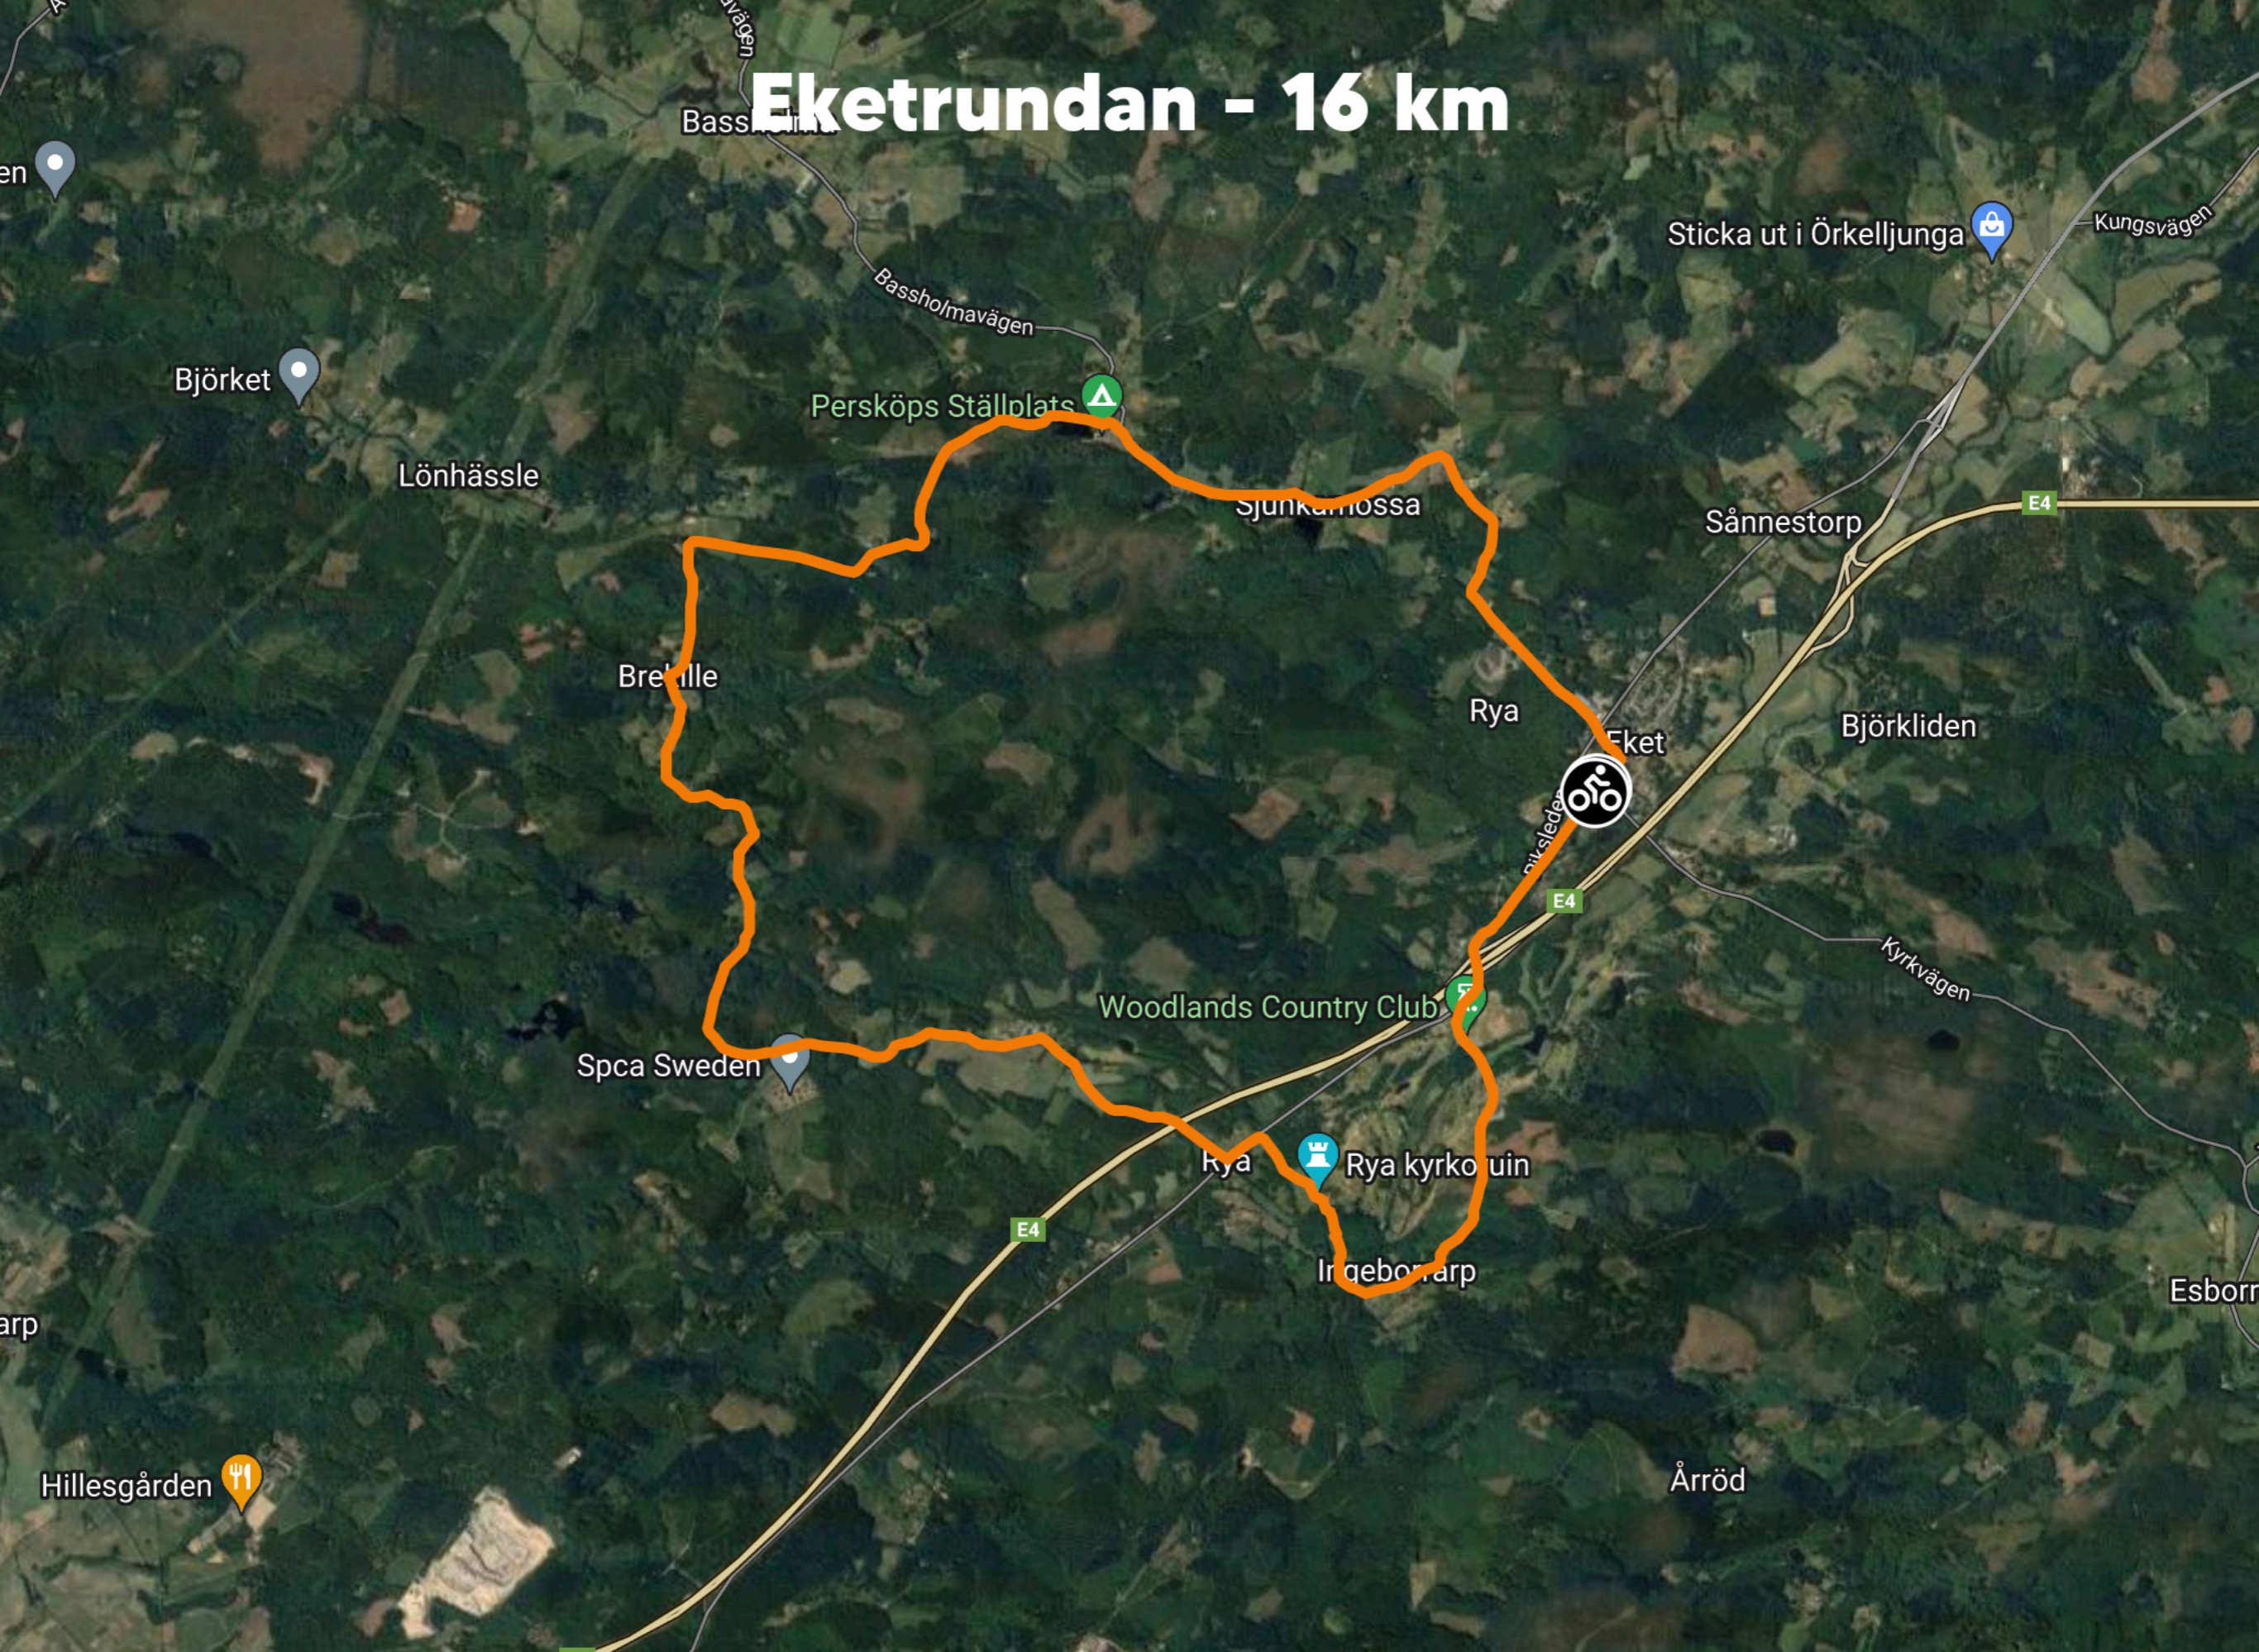

# Eketrundan - 16 km

Bassholmsvägen

Bassholmavägen

Kungsvägen

Sticka ut i Örskelljunga

Persköps Ställplats

Lönhässle

Sjunkamossa

Sånnestorp

E4

Brekille

Rya

Eket

Björkliden

E4

Kyrkvägen

Årröd